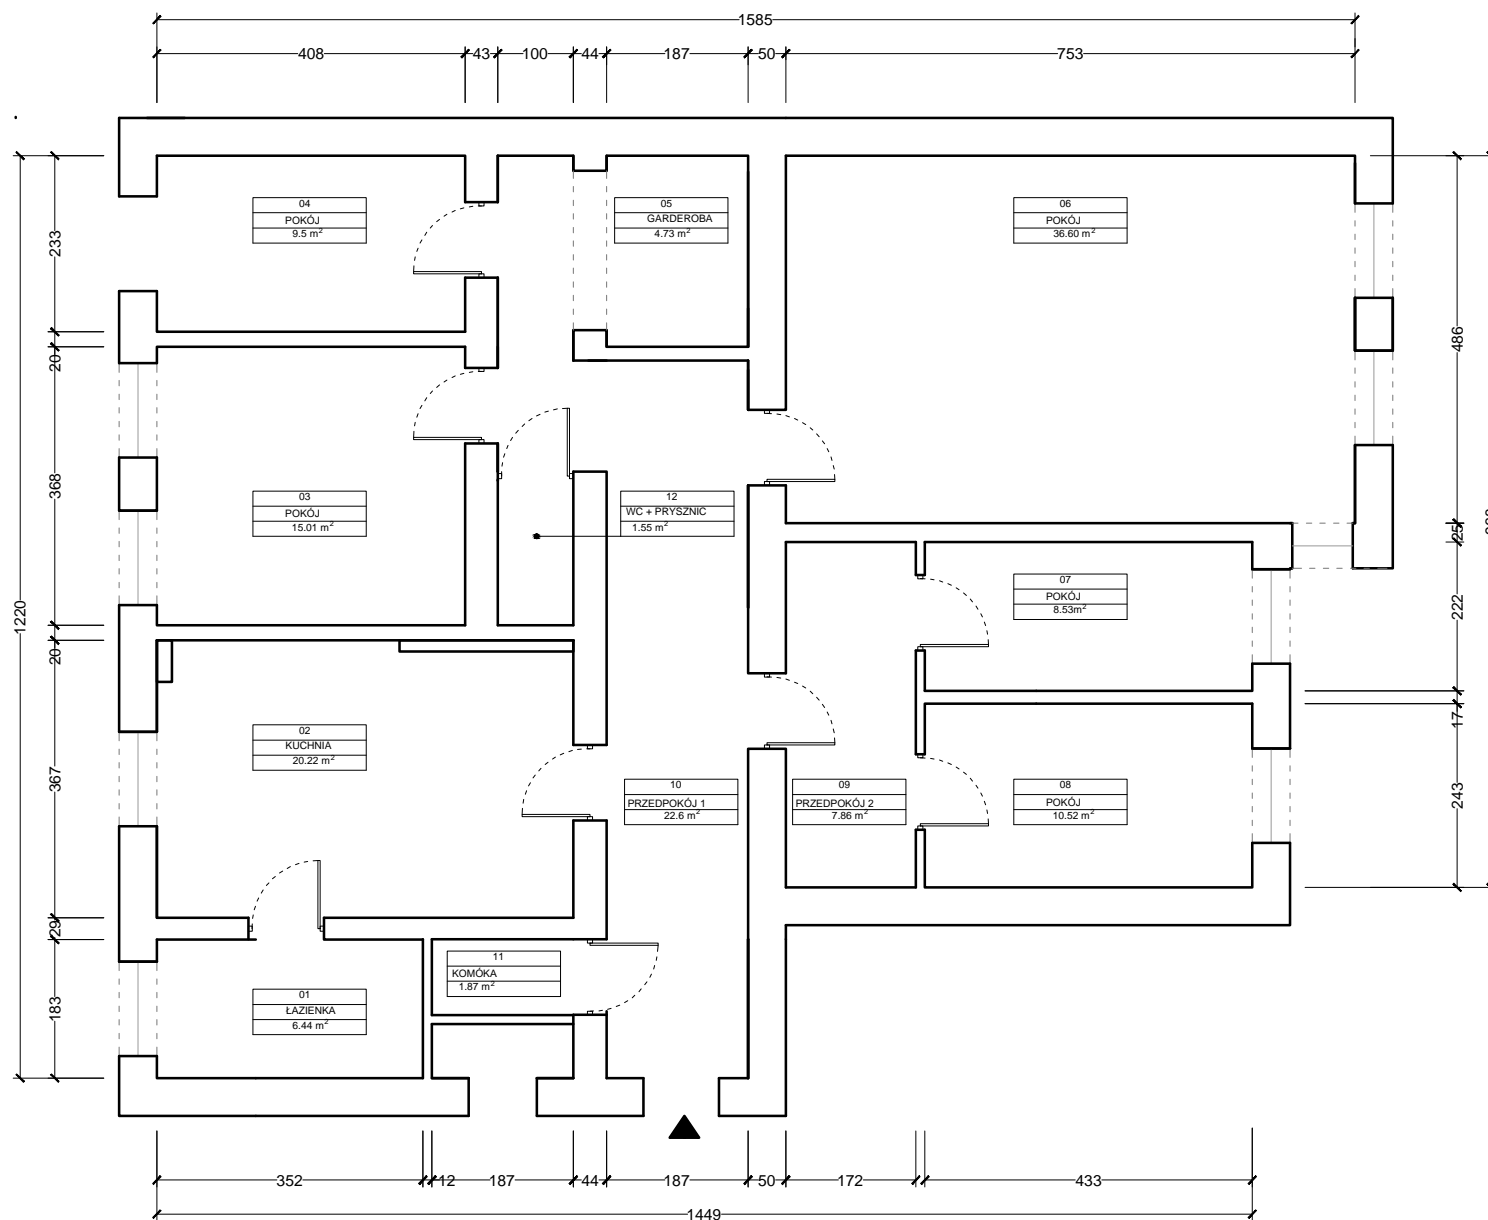

Bytomska 29/14
lokal na III piętrze

Lokalizacja mieszkania

ZESTAWIENIE POWIERZCHNI	
01 - ŁAZIENKA	6.44 m ²
02 - KUCHNIA	20.22 m ²
03 - POKÓJ	15.01 m ²
04 - POKÓJ	9.5 m ²
05 - GARDEROBA	4.73 m ²
06 - POKÓJ	36.6 m ²
07 - POKÓJ	8.53 m ²
08 - POKÓJ	10.52 m ²
09 - PRZEDPOKÓJ 2	7.86 m ²
10 - PRZEDPOKÓJ 1	22.6 m ²
11 - KOMÓRKA	1.87 m ²
12 - WC + PRYSZNIC	1.55 m ²
SUMA	145.36 m²